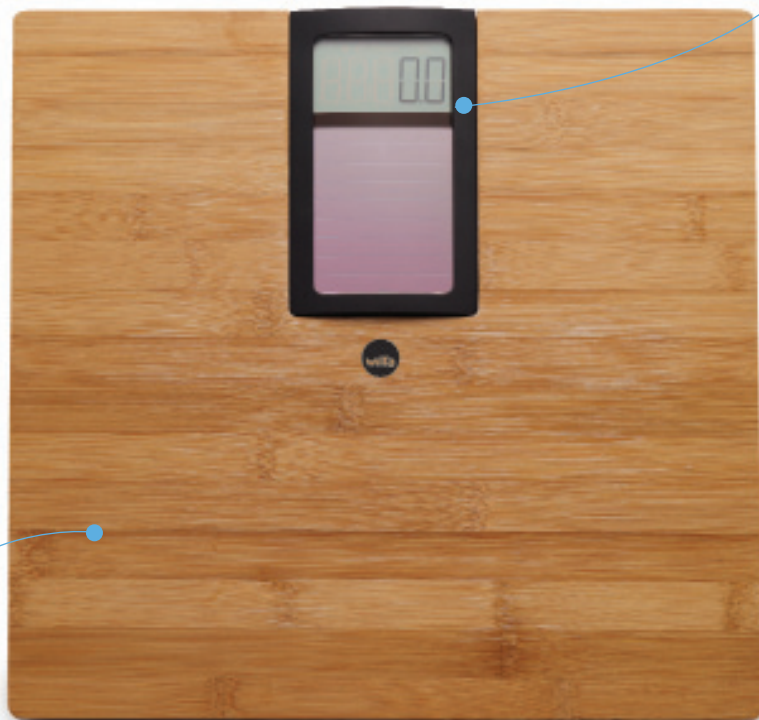

wilfa

in homes since 1948

Solceller
Lades opp av solceller, med stor
LCD display

100g intervaller
Gir deg nøyaktig
måling enten du liker
det eller ikke.

Personvekt Kilo Solar

PS-10BS

Drevet av solceller

150 kg kapasitet

Intervaller på 100 g

Slås på med fotberøring

Auto-off funksjon

Mål: 31 x 31 x 3,5 cm

Godkjent av NEMKO

Varenr: 605927

Ean kode: 7044876059277

Antall i kartong: 4