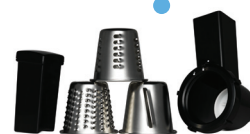

wilfa in homes since 1948

Standard utstyr  
Visp, rørespade og  
deigkrok.

Tilleggsutstyr  
Grønnsakshakke,  
kjøttkvern og blender.  
Selges separat!

Oppskriftshefte  
Mange smakfulle  
oppskrifter tilpasset  
standard og tilleggsutstyr.

## Kjøkkenmaskin Grand Gourmet

KM-1500A

Kraftig kjøkkenmaskin i støpt aluminium på 1500 watt

Elder, visp og rørespade medfølger, tilleggsutstyr selges separat

Elder opptil 2kg deig

Stål bolle, kapasitet 5,5 liter

Gjennomsiktig lokk med luke til påfylling av ingredienser

Enkel rengjøring

Oppskriftshefte medfølger

Godkjent av NEMKO

KM-1500A Varenr: 602024

Ean kode: 7044876020246

Antall i kartong: 1

KM-1500MG Varenr: 602026