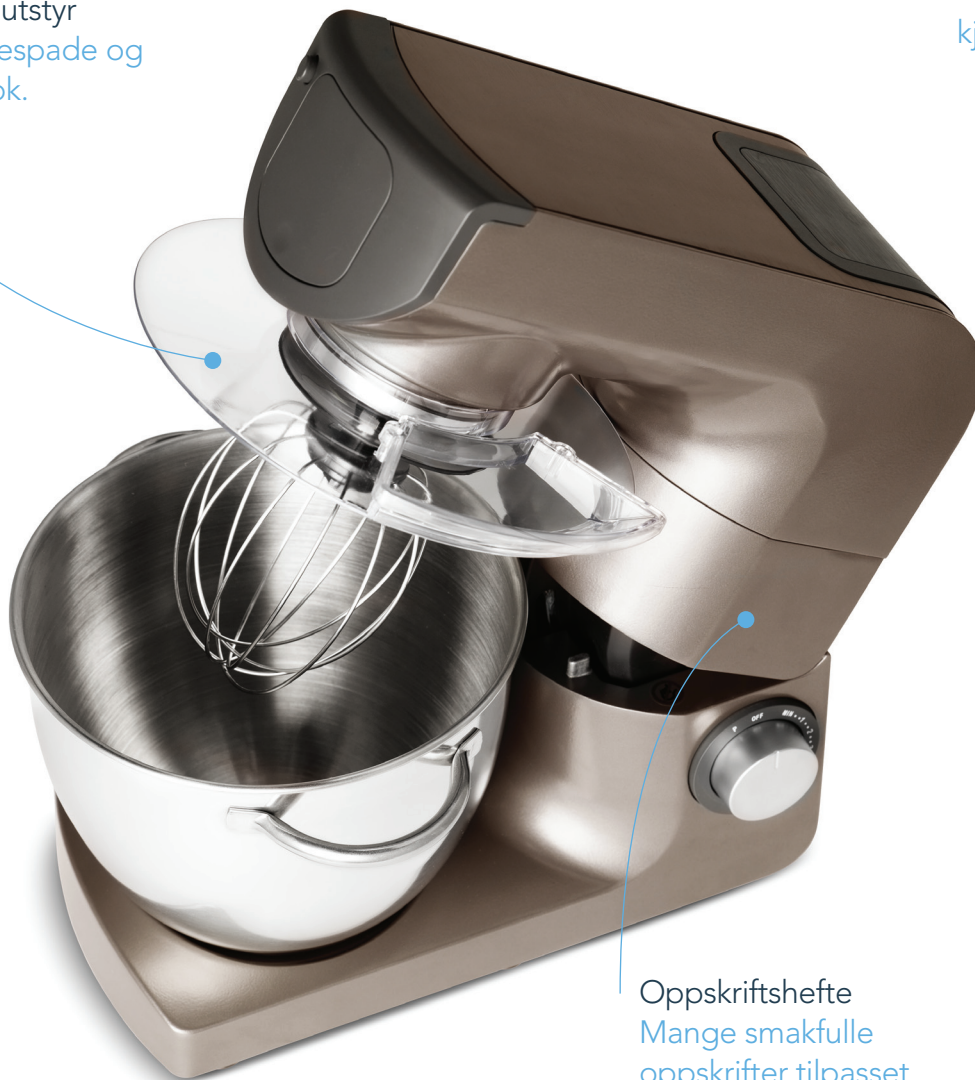

wilfa in homes since 1948

Standard utstyr  
Visp, rørespade og  
deigkrok.

Tilleggsutstyr  
Grønnsakshakke,  
kjøttkvern og blender.  
Selges separat!

Oppskriftshefte  
Mange smakfulle  
oppskrifter tilpasset  
standard og tilleggsutstyr.

## Kjøkkenmaskin Grand Gourmet

KM-1500A

Kraftig kjøkkenmaskin i støpt aluminium på 1500 watt

Elder, visp og rørespade medfølger, tilleggsutstyr selges separat

Elder opptil 2kg deig

Stål bolle, kapasitet 5,5 liter

Gjennomsiktig lokk med luke til påfylling av ingredienser

Enkel rengjøring

Oppskriftshefte medfølger

Godkjent av NEMKO

KM-1500A Varenr: 602024

Ean kode: 7044876020246

Antall i kartong: 1

KM-1500MG Varenr: 602026